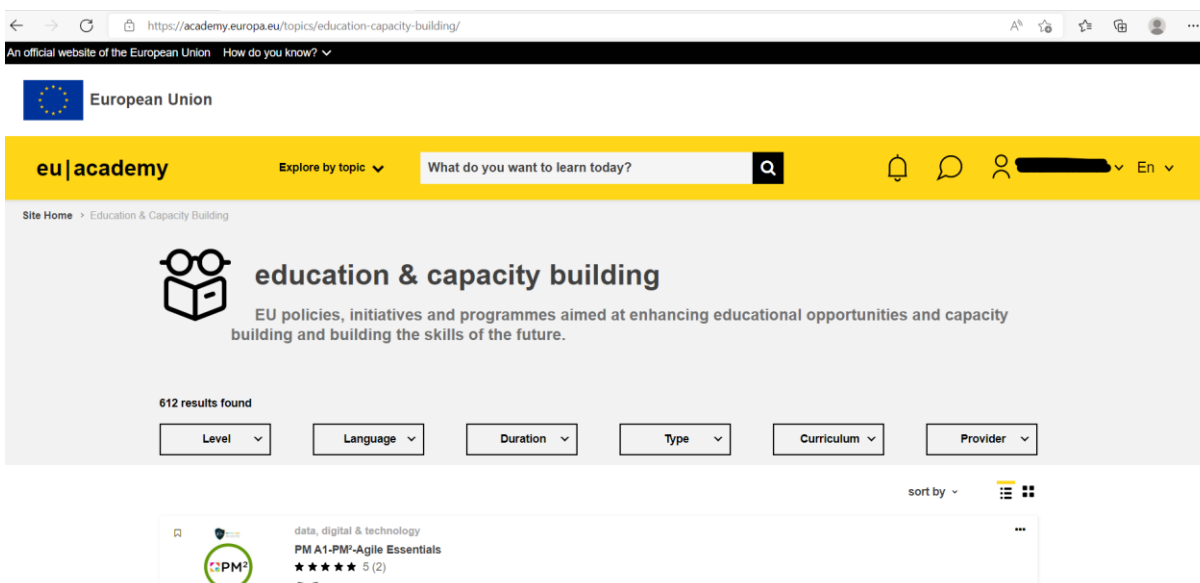

Erasmus Nyelvi teszt – EU Academy

Kitöltési útmutató

EU Academy - <https://academy.europa.eu/>

1. Sign in or log in

Gmail-es címmel – Sign in with Google (Preferált!!!!)

vagy

Create an account

FONTOS! Azt az emailcímet használják, ami az Erasmus kontakt címnek megadták!!!

2. Explore by Topic legördülőből az Education & Capacity Building-et kiválasztani

3. Type/típus legördülőből a Ask me anything session-t kiválasztani

The screenshot shows the search results for 'education & capacity building'. The filters are: Level, Language, Duration, Type (selected: Ask me anything session), Curriculum, and Provider. The results list includes 'Bok, Zagrebe!' with 0 reviews.

4. Itt a listából tanulmányuk nyelvén (!) kiválasztani a Placement Testet

The screenshot shows the search results for 'education & capacity building'. The filters are: Level, Language (selected: EN), Duration, Type, Curriculum, and Provider. The results list includes 'Dutch Placement Test' (0 reviews), 'English Learning Community and Resources', and 'English Placement Test' (4.6 (17) reviews). The 'English Placement Test' is highlighted with a red circle.