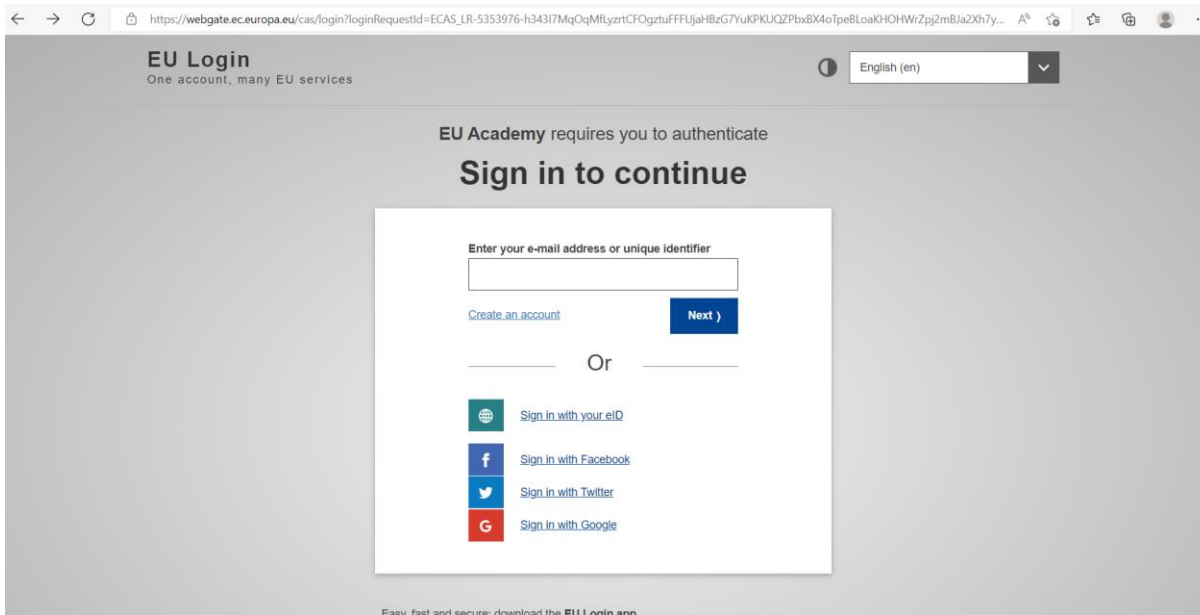

Erasmus Nyelvi teszt – EU Academy

Kitöltési útmutató

EU Academy - <https://academy.europa.eu/>

1. Sign in or log in

Gmail-es címmel – Sign in with Google (Preferált!!!!)

vagy

Create an account

FONTOS! Azt az emailcímet használják, ami az Erasmus kontakt címnek megadták!!!